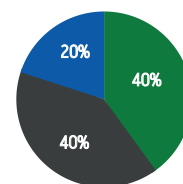

**easy** Speedy

COMPOSIZIONE

PESO

N° SEMI

40% Lolium perenne EVENING SHADE

40% Lolium perenne TRANSATE

20% Lolium perenne DOUBLE

■ Lolium perenne EVENING SHADE  
■ Lolium perenne TRANSATE  
■ Lolium perenne DOUBLE

CARATTERISTICHE

Tessitura: fine

Colore: scuro, intenso in ogni stagione

Altezza di taglio consigliata: 3-7 cm

Dose di semina: 40-60 g/mq

Confezioni: sacchi in carta da 10 kg

Pallet da 720 kg

Purezza: 96-99%

Germinabilità: 90-95%

Blend di loietti per tappeti erbosi caratterizzati da germinazione ed emergenza delle plantule molto rapide. Veloce colonizzazione del suolo, ottima capacità di sopportare intenso calpestio già dalle prime fasi di crescita. **EASY SPEEDY** sopporta terreni fortemente salini o scarsi di sostanza organica. La particolare composizione varietale ne consente un utilizzo ottimale in trasemine di giardini ornamentali sia privati sia pubblici, campi sportivi o tappeti erbosi in genere sottoposti ad intenso calpestio, aree sportive di ogni tipo in qualsiasi periodo dell'anno. Si adatta a trasemine effettuate anche su mix di origine europea.